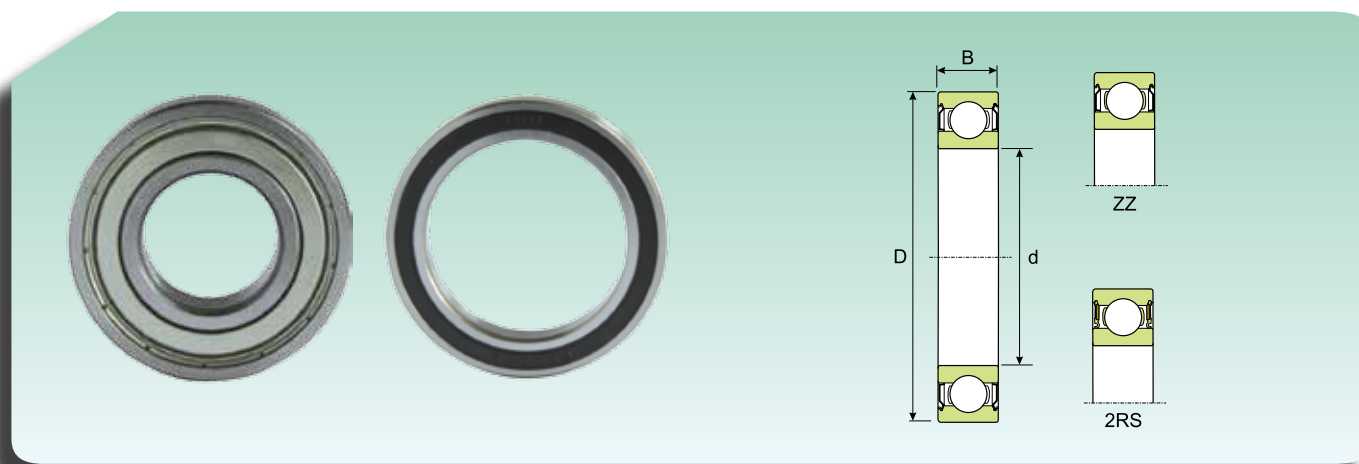

**EINREIHIGE RADIAL-RILLENKUGELLAGER AUS NICHTROSTENDEM STAHL, ABGEDICHTET**  
**ОДНОРЯДНЫЕ РАДИАЛЬНЫЕ ШАРИКОПОДШИПНИКИ ИЗ НЕРЖАВЕЮЩЕЙ СТАЛИ С ЗАЩИТНОЙ ШАЙБОЙ**

Abmessungen (mm) Размеры (мм)			Tragzahl (kN) Коэффициент нагрузки (кН)		Grenzdrehzahl* Предельная скорость*	Gewicht (kg) Масса (кг)	Kurzzeichen Обозначение
d (mm)	D (mm)	B (mm)	Dynamisch Динамическая C	Statisch Статическая C <sub>0</sub>			
1.5	4	2	0.112	0.033	104500	0.00014	SS 638/1.5-ZZ
2	5	2.3	0.153	0.047	90250	0.00018	SS 638/2-ZZ
	6	2.3	0.233	0.074	85500	0.00035	SS 619/2-ZZ
	6	3	0.233	0.074	85500	0.00035	SS 639/2-ZZ
3	6	3	0.212	0.083	76000	0.00035	SS 637/3-ZZ
	7	3	0.212	0.083	76000	0.00045	SS 638/3-ZZ
	8	3	0.382	0.126	71250	0.00067	SS 619/3-ZZ
	8	4	0.382	0.126	71250	0.0008	SS 639/3-ZZ
4	10	4	0.382	0.126	59850	0.0015	SS 623-ZZ
	9	3.5	0.440	0.170	66500	0.001	SS 628/4-ZZ
	9	4	0.440	0.170	66500	0.001	SS 638/4-ZZ
	11	4	0.593	0.220	59850	0.0017	SS 619/4-ZZ
	12	4	0.662	0.265	57000	0.0023	SS 604-ZZ
5	13	5	0.777	0.274	50350	0.0031	SS 624-ZZ
	13	5	0.777	0.274	30400	0.0031	SS 624-2RS
	16	5	0.905	0.358	45600	0.0054	SS 634-ZZ
	16	5	0.905	0.358	26600	0.005	SS 625-ZZ
	19	6	1.823	0.897	38000	0.009	SS 625-2RS
	19	6	1.823	0.897	38000	0.009	SS 635-ZZ
6	10	3	0.313	0.134	57000	0.0007	SS 627/6-ZZ
	13	5	0.726	0.328	50350	0.0027	SS 628/6-ZZ
	15	5	1.019	0.446	47500	0.0037	SS 619/6-ZZ
	19	6	1.823	0.897	38000	0.0087	SS 626-ZZ
	19	6	1.823	0.897	22800	0.0087	SS 626-2RS
7	11	3	0.285	0.124	53200	0.0007	SS 627/7-ZZ
	14	5	0.790	0.382	47500	0.003	SS 628/7-ZZ
	17	5	1.215	0.529	42750	0.005	SS 619/7-ZZ
	19	6	1.823	0.897	40850	0.0082	SS 607-ZZ
	19	6	1.823	0.897	22800	0.0082	SS 607-2RS
	22	7	2.705	1.294	34200	0.013	SS 607-2RS
8	16	5	1.098	0.539	42750	0.004	SS 628/8-ZZ
	16	6	1.098	0.539	42750	0.0043	SS 638/8-ZZ
	19	6	1.558	0.696	38000	0.0076	SS 619/8-ZZ
	22	7	2.705	1.294	36100	0.013	SS 608-ZZ
	22	7	2.705	1.294	20900	0.013	SS 608-2RS
9	17	5	1.166	0.608	40850	0.0044	SS 628/9-ZZ
	20	6	1.705	0.813	36100	0.0085	SS 619/9-ZZ
	24	7	3.058	1.568	32300	0.016	SS 609-ZZ
	26	8	3.822	1.862	28500	0.022	SS 629-ZZ