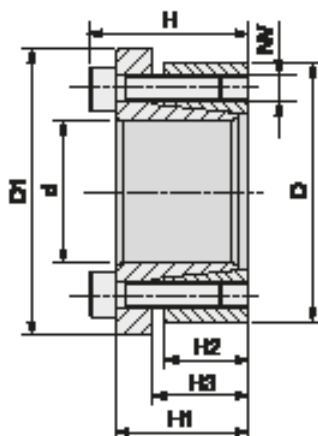

## KLBB

**Materiale C 45 E**  
**UNI EN 10083-1**  
Dimensioni valide per  
gruppo non precaricato

**Material C 45 E**  
**UNI EN 10083-1**  
Dimentions before  
mounting

**Werkstoff C 45 E**  
**UNI EN 10083-1**  
Abmessungen vor Montage