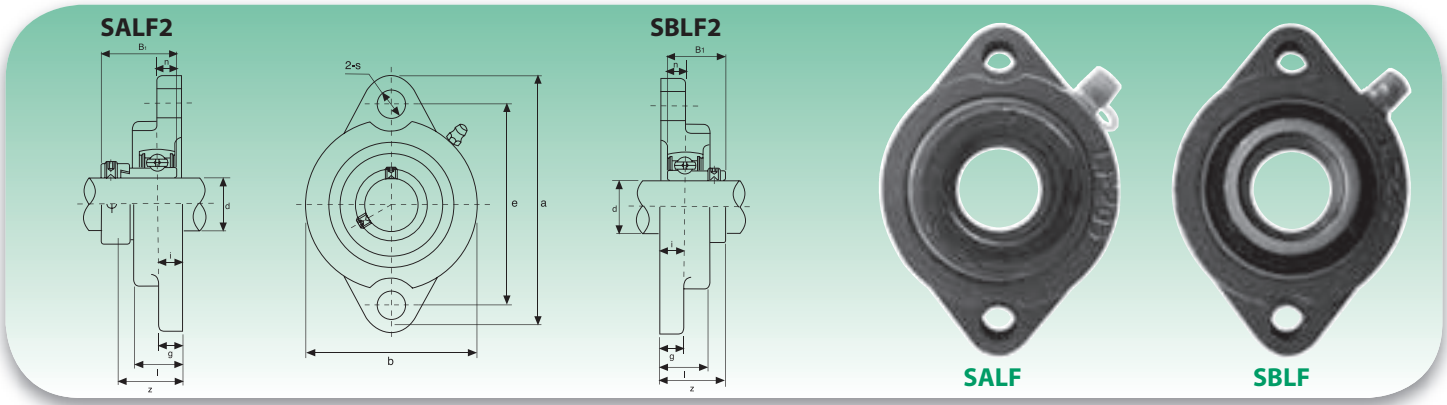

SUPPORTI A FLANGIA OVALE - OVAL BEARING UNITS

SALF2 - SBLF2

Tipo Type	Dimensioni - Dimensions								Bull. fiss. Bolt Size	SALF			Cuscinetto Bearing	Peso Weight	SBLF			Cuscinetto Bearing	Peso Weight	Supporto Housing	Coefficienti di carico (N) Load ratings (N)	
	d	a	e	b	i	s	g	l		z	B <sub>1</sub>	n			z	B <sub>1</sub>	n				Dinamico C Dynamic C	Statico C <sub>0</sub> Static C <sub>0</sub>
	mm/inch									mm/inch					mm/inch							
<b>SALF-SBLF</b> <b>201</b> 201-8	12 ½	81 33/16	63,5 2½	56 2 1/8	9,5 3/8	8 5/16	9,5 3/8	18 45/64	M6 ¼	31,6 1¼	28,6 1,1260	6,5 0,2559	<b>SA201</b> SA201-8	0,3 1	25,5 0,8661	22 0,2362	6	<b>SB201</b> SB201-8	0,3	<b>LF203</b>	9200	4480
<b>SALF-SBLF</b> <b>202</b> 202-9 202-10	15 9/16 5/8	81 33/16	63,5 2½	56 2 1/8	9,5 3/8	8 5/16	9,5 3/8	18 45/64	M6 ¼	31,6 1¼	28,6 1,1260	6,5 0,2559	<b>SA202</b> SA202-9 SA202-10	0,3 1	25,5 0,8661	22 0,2362	6	<b>SB202</b> SB202-9 SB202-10	0,3	<b>LF203</b>	9200	4480
<b>SALF-SBLF</b> <b>203</b> 203-11	17 11/16	81 33/16	63,5 2½	56 2 1/8	9,5 3/8	8 5/16	9,5 3/8	18 45/64	M6 ¼	31,6 1¼	28,6 1,1260	6,5 0,2559	<b>SA203</b> SA203-11	0,3 1	25,5 0,8661	22 0,2362	6	<b>SB203</b> SB203-11	0,3	<b>LF203</b>	9200	4480
<b>SALF-SBLF</b> <b>204</b> 204-12	20 ¾	90 35/64	71,5 2 13/64	61 2 13/64	11 7/16	10 25/64	11 7/16	20 25/32	M8 5/16	34,5 1 23/64	31 1,2204	7,5 0,2953	<b>SA204</b> SA204-12	0,4 19/64	29 0,9843	25 0,2756	7	<b>SB204</b> SB204-12	0,3	<b>LF204</b>	12200	6300
<b>SALF-SBLF</b> <b>205</b> 205-13 205-14 205-15 205-16	25 13/16 7/8 15/16 1	95 3 3/4	76 2 3/64	64 2 3/64	11 7/16	10 25/64	11 7/16	20 25/32	M8 5/16	34,5 1 23/64	31 1,2204	7,5 0,2953	<b>SA205</b> SA205-13 SA205-14 SA205-15 SA205-16	0,5 113/64	30,5 1,0630	27 0,2953	7,5	<b>SB205</b> SB205-13 SB205-14 SB205-15 SB205-16	0,4	<b>LF205</b>	13300	7460
<b>SALF-SBLF</b> <b>206</b> 206-17 206-18 206-19 205-20	30 11/16 11/8 13/16 1¼	113 47/16	90,5 3 9/16	76 3	12 15/32	12 15/32	12 15/32	22,5 57/64	M10 3/8	38,7 1 33/64	35,7 1,4055	9 0,3543	<b>SA206</b> SA206-17 SA206-18 SA206-19 SA206-20	0,7 111/32	34 1,1811	30 0,3150	8	<b>SB206</b> SB206-17 SB206-18 SB206-19 SB206-20	0,6	<b>LF206</b>	18500	10800
<b>SALF-SBLF</b> <b>207</b> 207-20 207-21 207-22 205-23	35 1¼ 15/16 13/8 17/16	122 4 13/16	100 3 15/16	89 3 1/2	13 33/64	12 15/32	13 33/64	24 61/64	M10 3/8	42,4 1 43/64	38,9 1,5315	9,5 0,3740	<b>SA207</b> SA207-20 SA207-21 SA207-22 SA207-23	0,9 17/16	36,5 1,2598	32 0,3346	8,5	<b>SB207</b> SB207-20 SB207-21 SB207-22 SB207-23	0,8	<b>LF207</b>	24500	14600