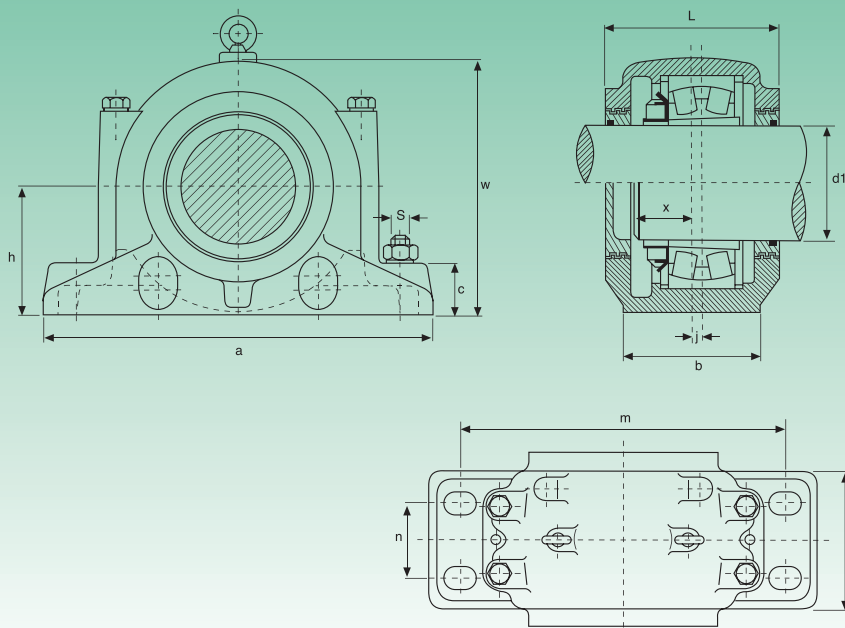

SUPPORTI RITTI IN DUE METÀ - PLUMMER BLOCKS

SD 3100

Tipo Type	Diametro albero Shaft diameter		Dimensioni - Dimensions												
	d1		D H8	a	b	c	g H12	h h12	L ± 5	L2	w	m	n	U	U
	mm	inch													
SD 3134	150	6	280	510	180	70	108	170	230	308	335	430	100	30	36
SD 3136	160	6½	300	530	190	75	116	180	240	318	355	450	110	30	36
SD 3138	170	6¾	320	560	210	80	124	190	260	336	375	480	120	30	38
SD 3140	180	7	340	610	230	85	132	210	280	356	410	510	130	35	40
SD 3144	200	-	370	640	240	90	140	220	290	368	435	540	140	35	40
SD 3148	220	-	400	700	260	95	148	240	310	388	475	600	150	35	40
SD 3152	240	-	440	770	280	100	164	260	320	400	515	650	160	40	48
SD 3156	260	-	460	790	280	105	166	280	320	400	550	670	160	42	50
SD 3160	280	-	500	830	310	110	180	300	350	426	590	710	190	42	60
SD 3164	300	-	540	880	330	115	196	320	370	448	630	750	200	42	60
SD 3168	320	-	580	965	380	120	210	340	390	488	670	840	240	49	59
SD 3172	340	-	600	1040	390	130	212	360	390	498	720	890	255	49	59
SD 3176	360	-	620	1120	400	135	214	380	405	520	750	980	255	60	72
SD 3180	380	-	650	1245	420	140	220	400	425	543	790	1050	270	65	78