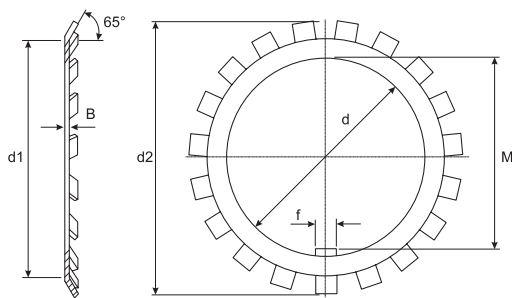

Locking washer
Rosetta di sicurezza

Dimension <i>Dimensione</i>						Weight (kg) <i>Peso (Kg)</i>	Designation <i>Sigla</i>
d (mm)	d1 (mm)	d2 (mm)	B (mm)	f (mm)	M (mm)		
10	13.5	21	1	3	8.5	0.001	MB 0
12	17	25	1	3	10.5	0.002	MB 1
15	21	28	1	4	13.5	0.003	MB 2
17	24	32	1	4	15.5	0.003	MB 3
20	26	36	1	4	18.5	0.004	MB 4
25	32	42	1.25	5	23	0.006	MB 5
30	38	49	1.25	5	27.5	0.008	MB 6
35	44	57	1.25	6	32.5	0.011	MB 7
40	50	62	1.25	6	37.5	0.013	MB 8
45	56	69	1.25	6	42.5	0.015	MB 9
50	61	74	1.25	6	47.5	0.016	MB 10
55	67	81	1.5	8	52.5	0.022	MB 11
60	73	86	1.5	8	57.5	0.024	MB 12
65	79	92	1.5	8	62.5	0.03	MB 13
70	85	98	1.5	8	66.5	0.032	MB 14
75	90	104	1.5	8	71.5	0.035	MB 15
80	95	112	1.75	10	76.5	0.046	MB 16
85	102	119	1.75	10	81.5	0.053	MB 17
90	108	126	1.75	10	86.5	0.061	MB 18
95	113	133	1.75	10	91.5	0.066	MB 19
100	120	142	1.75	12	96.5	0.077	MB 20
105	126	145	1.75	12	100.5	0.083	MB 21
110	133	154	1.75	12	105.5	0.091	MB 22
115	137	159	2	12	110.5	0.11	MB 23
120	138	164	2	14	115	0.11	MB 24
125	148	170	2	14	120	0.12	MB 25
130	149	175	2	14	125	0.12	MB 26
135	160	185	2	14	130	0.14	MB 27
140	160	192	2	16	135	0.14	MB 28
145	172	202	2	16	140	0.17	MB 29
150	170	205	2	16	145	0.18	MB 30

Locking washer

Rosetta di sicurezza

Dimension <i>Dimensione</i>						Weight (kg) <i>Peso (Kg)</i>	Designation <i>Sigla</i>
d (mm)	d1 (mm)	d2 (mm)	B (mm)	f (mm)	M (mm)		
155	182	212	2.5	16	147.5	0.20	MB 31
160	182	217	2.5	18	154	0.22	MB 32
165	193	222	2.5	18	157.5	0.24	MB 33
170	193	232	2.5	18	164	0.24	MB 34
180	203	242	2.5	20	174	0.26	MB 36
190	214	252	2,5	20	184	0,26	MB 38
200	226	262	2,5	20	194	0,28	MB 40
220	250	292	3	24	213	0,35	MB 44
240	270	312	3	24	233	0,45	MB 48
260	300	342	3	28	253	0,65	MB 52
280	320	362	3	28	273	0,74	MB 56