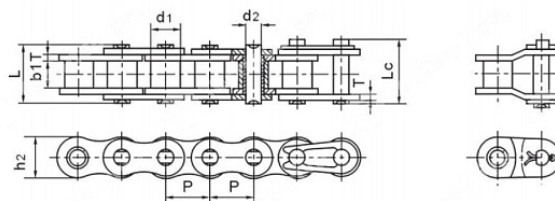

## Звено соединительное 28H-1G (ASA140) PIZZIRANI

### ТЕХНИЧЕСКИЕ ХАРАКТЕРИСТИКИ

Шаг – 44,45  
Ширина [мм] – 54,4  
Обозначение – 1 3/4x1 1/4  
Материал – Сталь  
Серия – Американская  
Диаметр ролика [D] – 25,4  
Кол-во рядов – 1  
Тип цепи – 28H-1G (ASA140-1G)  
Размер между пластинами [W] – 25,22  
Спец. условия – усиленная  
Форма звена – восьмерка  
Средняя разрушающая нагрузка, Н – 212000  
Высота [mm] – 42,3  
Минимальная разрушающая нагрузка, Н – 200000  
Диаметр штифта [d] – 12,7  
Шаг цепи – 44,45