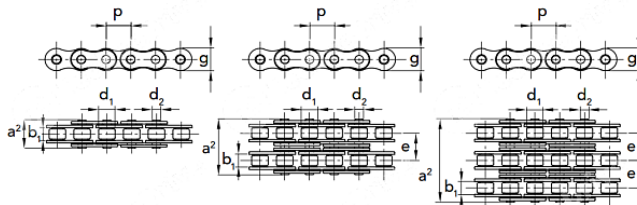

Звено соединительное 20B-2 C.L. RCX CHIARAVALLI

ТЕХНИЧЕСКИЕ ХАРАКТЕРИСТИКИ

Шаг – 31,75
Ширина [мм] – 81,5
Обозначение – 1 1/4x3/4
Материал – Сталь
Серия – Европейская
Диаметр ролика [D] – 19,05
Кол-во рядов – 2
Тип цепи – 20B-2
Размер между пластинами [W] – 19,56
Форма звена – восьмерка
Средняя разрушающая нагрузка, Н – 211200
Высота [мм] – 26,4
Минимальная разрушающая нагрузка, Н – 170000
Диаметр штифта [d] – 10,19
Шаг цепи – 31,75