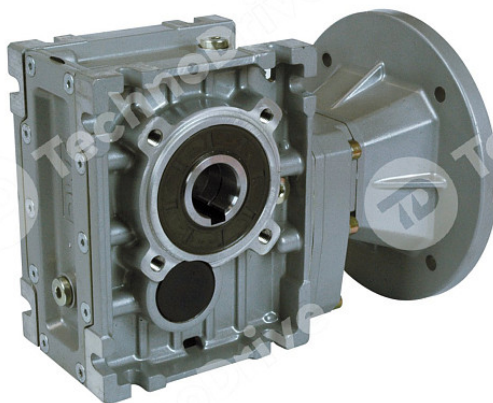

Редуктор CHO52 R. 40 CHIARAVALLI

ТЕХНИЧЕСКИЕ ХАРАКТЕРИСТИКИ

Габарит – 52

Материал – Алюминий

Передаточное число – 40

Передаваемый момент M_t [Nm] – 130

Материал корпуса – Алюминий

Диаметр выходного вала [mm] – 25

Вес [кг] – 3,5

WWW.TECHNODRIVE.PRO

8 (800) 707-99-68

+7 (863) 223-20-99

info@technodrive.pro

Россия, 344064, Ростов-на-Дону, ул. Вавилова, 68, оф. 23