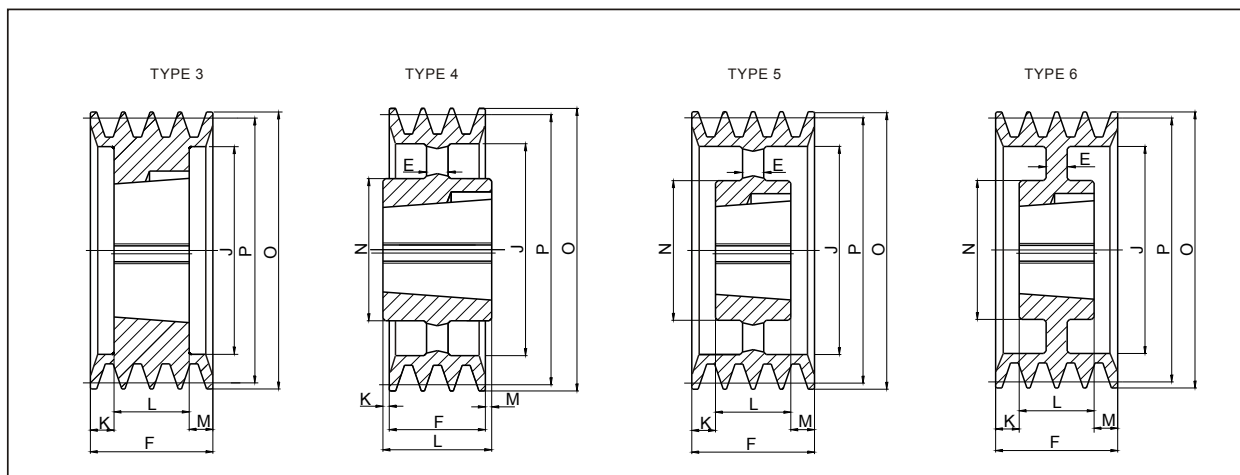

SPB / 10

SPB/10

Type	Grooves	P	O	Type	Bush	Max Bore	E	F	J	K	L	M	N
SPB 224-10	10	224	231	3	3535	90	-	196	181	53.5	89	53.5	-
SPB 236-10	10	236	243	3	3535	90	-	196	193	53.5	89	53.5	-
SPB 250-10	10	250	257	3	3535	90	-	196	207	53.5	89	53.5	-
SPB 280-10	10	280	287	3	3535	90	-	196	237	53.5	89	53.5	-
SPB 315-10	10	315	322	6	3535	90	18	196	272	53.5	89	53.5	170
SPB 335-10	10	335	342	6	4040	100	20	196	292	47	102	47	200
SPB 355-10	10	355	362	6	4040	100	20	196	312	47	102	47	200
SPB 400-10	10	400	407	5	4040	100	-	196	357	47	102	47	200
SPB 450-10	10	450	457	5	4545	110	-	196	407	41	114	41	225
SPB 500-10	10	500	507	5	4545	110	-	196	457	41	114	41	225
SPB 560-10	10	560	567	5	4545	110	-	196	517	41	114	41	225
SPB 630-10	10	630	637	5	4545	110	-	196	587	41	114	41	225
SPB 710-10	10	710	717	5	4545	110	-	196	664	41	114	41	225
SPB 800-10	10	800	807	5	4545	110	-	196	754	41	114	41	225
SPB 900-10	10	900	907	5	5050	125	-	196	854	34.5	127	34.5	245
SPB 1000-10	10	1000	1007	5	5050	125	-	196	954	34.5	127	34.5	245